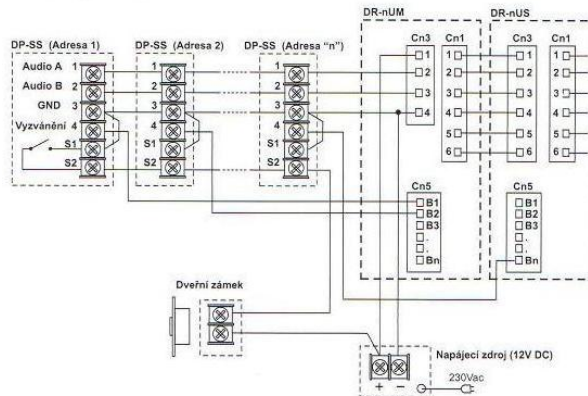

Audio Interfonski Setovi

COMMAX

	DR-201A	Pozivni panel za 1 stan, uzidna ugradnja, dvozigna komunikacija(bez slusalice)	22.8	19
	DR-201AG	Pozivni panel za 2 stana, uzidna ugradnja, dvozigna komunikacija(bez slusalice)	24	20
	DP-2S	Slusalica sa sopstvenim izvorom napajanja 220V, za DR-201 panele	27.6	23