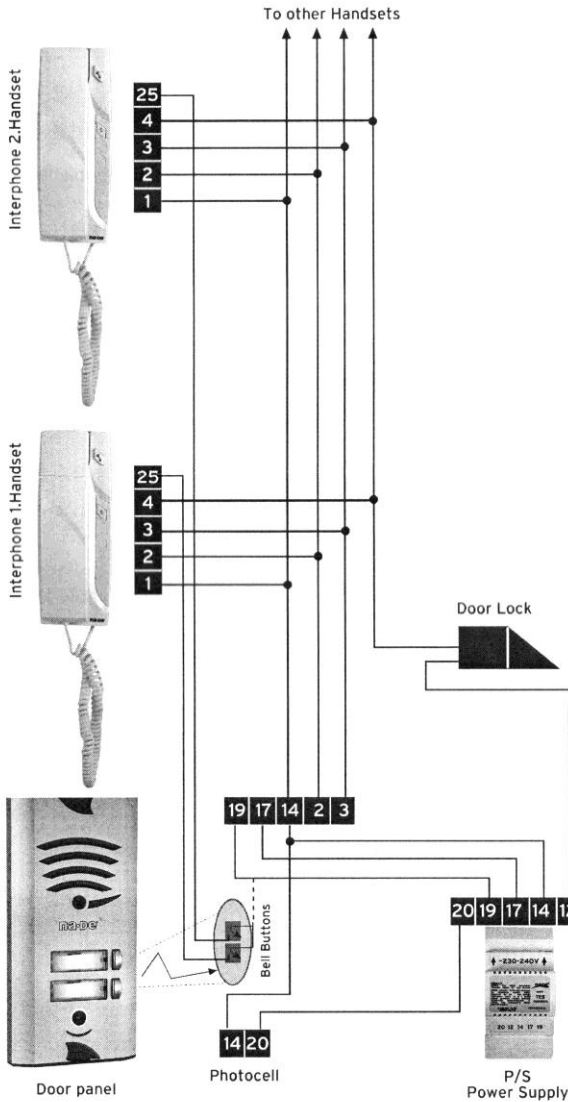

Šeme Vezivanja Interfonskih Sistema

ECONOMIC TES SERIES WIRING DIAGRAM