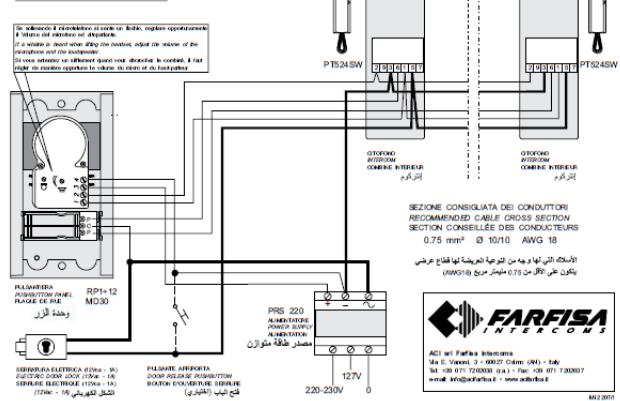

Šeme Vezivanja Interfonskih Sistema

ECONOMIC TES SERIES WIRING DIAGRAM

FAMILY KIT

FAMILY KIT

VICTORY KIT

Video Interfonski Setovi

Slika	Model	Opis proizvoda	Cena	
			MP Cena	VP Cena
legrand				
	LEGRAND 369210	INTERFON VIDEO KIT 7" KOLOR 2-ŽIČNI CRNI	276	230
	LEGRAND 369200	INTERFON VIDEO KIT 7" KOLOR 2-ŽIČNI BELI	276	230
COMMAX				
	CDV-35A DRC-4G	Videointerfonski kit za 1 stan u boji, sadrži 3,5" LCD monitor sa slušalicom i spoljašnju nazidnu jedinicu sa 1 pozivnim tasterom. Međusobno povezivanje sa 4 žice. Mogućnost spajanja interfonske slušalice DP-4VHP.	202.8	169
	COMM CDV-35AW +DRC-40K	Videointerfonski kit za 1 stan u boji, sadrži 3,5" LCD monitor sa slušalicom i spoljnu nazidnu jedinicu sa 1 pozivnim tasterom. Međusobno povezivanje sa 4 žice. Mogućnost spajanja interfonske slušalice DP-4VHP.	202.8	169
	COMM CDV-35UW +COMM DRC-40K	Videointerfonski 4-žični "handsfree" komplet za 1 stan, proširiv i za više stanova; sadrži 3,5" handsfree LCD monitor u boji i spoljašnju nazidnu jedinicu sa 1 pozivnim tasterom.	226.8	189
	CDV-35U DRC-4MC	Videofonski 4-žični "handsfree" komplet za 1 stan, proširiv i za više stanova; sadrži 3,5" handsfree LCD monitor u boji i spoljašnju nazidnu jedinicu sa 1 pozivnim tasterom.	286.8	239
	CDV-70K DRC-40K	Videointerfonski komplet koji se sastoji od 7" LCD display-a u boji + COMM DRC-40K Spoljna pozivna jedinica, za četvorožične sisteme. Mogućnost spajanja dodatne slušalice za interkomunikaciju DP-4VHP, 2 video ulaza za spoljne jedinice s kamerom.	274.8	229
	CDV-70P DRC-40K	7" handsfree LCD monitor, spoljna nazidna jedinica s 1 pozivnim tasterom.	298.8	249
	COMM CDV-70AR3 +DRC40KR2	7" LCD monitor u boji, handsfree, za četvorožične sisteme. Kontrola otvaranja za 3 vrata. Mogućnost spajanja dodatne slušalice za interkomunikaciju DP-4VHP, 2 video ulaza za spoljne jedinice s kamerom.	358.8	299