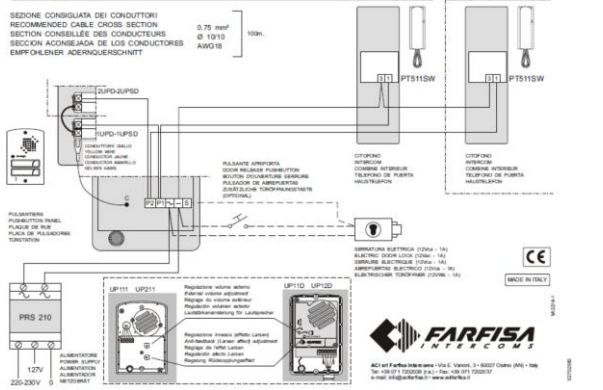

Šeme Vezivanja Interfonskih Sistema

ECONOMIC TES SERIES WIRING DIAGRAM

FAMILY KIT

FAMILY KIT

VICTORY KIT

Video Interfonski Setovi

Slika	Model	Opis proizvoda	Cena	
			MP Cena	VP Cena
legrand				
	LEGRAND 369210	INTERFON VIDEO KIT 7" KOLOR 2-ŽIČNI CRNI	276	230
	LEGRAND 369200	INTERFON VIDEO KIT 7" KOLOR 2-ŽIČNI BELI	276	230
COMMAX				
	CDV-35A DRC-4G	Videointerfonski kit za 1 stan u boji, sadrži 3,5" LCD monitor sa slušalicom i spoljašnju nazidnu jedinicu sa 1 pozivnim tasterom. Međusobno povezivanje sa 4 žice. Mogućnost spajanja interfonske slušalice DP-4VHP.	202.8	169
	COMM CDV-35AW +DRC-40K	Videointerfonski kit za 1 stan u boji, sadrži 3,5" LCD monitor sa slušalicom i spoljnu nazidnu jedinicu sa 1 pozivnim tasterom. Međusobno povezivanje sa 4 žice. Mogućnost spajanja interfonske slušalice DP-4VHP.	202.8	169
	COMM CDV-35UW +COMM DRC-40K	Videointerfonski 4-žični "handsfree" komplet za 1 stan, proširiv i za više stanova; sadrži 3,5" handsfree LCD monitor u boji i spoljašnju nazidnu jedinicu sa 1 pozivnim tasterom.	226.8	189
	CDV-35U DRC-4MC	Videofonski 4-žični "handsfree" komplet za 1 stan, proširiv i za više stanova; sadrži 3,5" handsfree LCD monitor u boji i spoljašnju nazidnu jedinicu sa 1 pozivnim tasterom.	286.8	239
	CDV-70K DRC-40K	Videointerfonski komplet koji se sastoji od 7" LCD display-a u boji + COMM DRC-40K Spoljna pozivna jedinica, za četvorožične sisteme. Mogućnost spajanja dodatne slušalice za interkomunikaciju DP-4VHP, 2 video ulaza za spoljne jedinice s kamerom.	274.8	229
	CDV-70P DRC-40K	7" handsfree LCD monitor, spoljna nazidna jedinica s 1 pozivnim tasterom.	298.8	249
	COMM CDV-70AR3 +DRC40KR2	7" LCD monitor u boji, handsfree, za četvorožične sisteme. Kontrola otvaranja za 3 vrata. Mogućnost spajanja dodatne slušalice za interkomunikaciju DP-4VHP, 2 video ulaza za spoljne jedinice s kamerom.	358.8	299