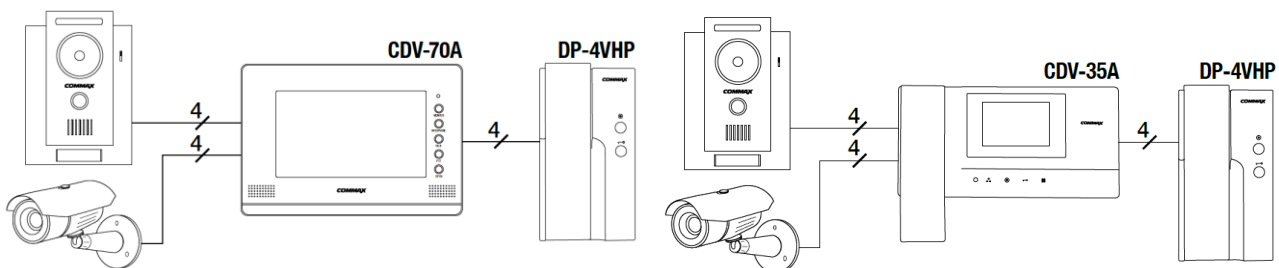

DRC-2UC	Spoljna pozivna jedinica za 2 stana, kamera u boji, uzidna ugradnja, za četvorožične sisteme. Sadrži pločice za ime. Kompatibilni monitori: CDV-70U/70UM, CDV-70K/70KM, CDV-70A, CDV-70P, CDV-43Q, CDV-43N, CDV-35U, CDV-35A	178.8	149	
	DRC-3UC	Spoljna antivandal pozivna jedinica za 1 stan, kamera u boji, nazidna ugradnja, za četvorožične sisteme. (pripadni monitori: COMM CDV-35A, COMM CDV-35U, COMM CDV-70P, COMM CDV-70K, COMM CDV-71BE), ne sadrži pločicu za ime. Dimenzija 101x142x32mm.	190.8	159	
	DRC-4UC	Spoljna pozivna jedinica za 4 stana, kamera u boji, uzidna ugradnja, za četvorožične sisteme. Sadrži pločice za ime. Kompatibilni monitori: CDV-70U/70UM, CDV-70K/70KM, CDV-70A, CDV-70P, CDV-43Q, CDV-43N, CDV-35U, CDV-35A	198	165	
	DRC-5UC	Spoljna pozivna jedinica za 5 stana, kamera u boji, uzidna ugradnja, za četvorožične sisteme. Sadrži pločice za ime. Kompatibilni monitori: CDV-70U/70UM, CDV-70K/70KM, CDV-70A, CDV-70P, CDV-43Q, CDV-43N, CDV-35U, CDV-35A.	202.8	169	
	DRC-6UC	Spoljna pozivna jedinica za 6 stana, kamera u boji, uzidna ugradnja, za četvorožične sisteme. Sadrži pločice za ime. Kompatibilni monitori: CDV-70U/70UM, CDV-70K/70KM, CDV-70A, CDV-70P, CDV-43Q, CDV-43N, CDV-35U, CDV-35A.	210	175	
	DRC-7UC	Spoljna pozivna jedinica za 7 stana, kamera u boji, uzidna ugradnja, za četvorožične sisteme. Sadrži pločice za ime. Kompatibilni monitori: CDV-70U/70UM, CDV-70K/70KM, CDV-70A, CDV-70P, CDV-43Q, CDV-43N, CDV-35U, CDV-35A	214.8	179	
		DRC-2AC2	Spoljna pozivna jedinica za 2 stana, kolor kamera, uzidna ugradnja za četvorožične sisteme. Pripadna unutrašnja jedinica: COMM CDV-35N, COMM CDV-50, COMM CDV-50A, COMM CDV-50P, COMM CDV-71BE, COMM CDV-71BE	166.8	139
	WDP-174LM/ WDR-174DS	Bežična Interfonska dodatna jedinica (potrebna glavna jedinica WDP-180D), slušalica sa punjačem, 1.8" monitor, tipka za primanje poziva i otvaranje vrata, domet 50 m, može do 4 dodatne slušalice i komunikacija između njih USKORO	190.8	159	
	WDR-174DS	Bežična Dodatna portafonska slušalica sa bežičnom komunikacijom za bežični komplet COMM WDP-174LM/WDR-174DS. USKORO	94.8	79