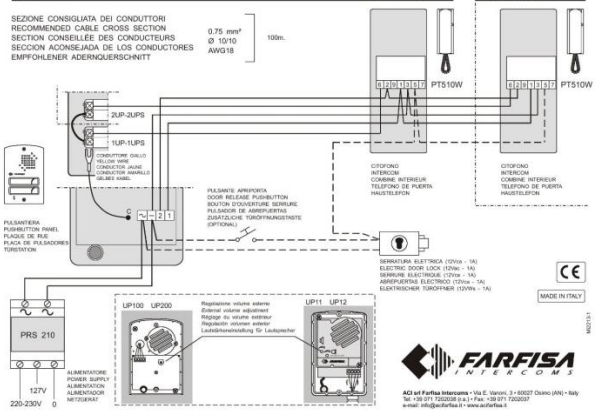

Šeme Vezivanja Interfonskih Sistema

ECONOMIC TES SERIES WIRING DIAGRAM

FAMILY KIT

FAMILY KIT

VICTORY KIT

Video Interfonski Setovi

Slika	Model	Opis proizvoda	Cena	
			MP Cena	VP Cena
legrand				
	LEGRAND 369210	INTERFON VIDEO KIT 7" KOLOR 2-ŽIČNI CRNI	276	230
	LEGRAND 369200	INTERFON VIDEO KIT 7" KOLOR 2-ŽIČNI BELI	276	230
COMMAX				
	CDV-35A DRC-4G	Videointerfonski kit za 1 stan u boji, sadrži 3,5" LCD monitor sa slušalicom i spoljašnju nazidnu jedinicu sa 1 pozivnim tasterom. Međusobno povezivanje sa 4 žice. Mogućnost spajanja interfonske slušalice DP-4VHP.	202.8	169
	COMM CDV-35AW +DRC-40K	Videointerfonski kit za 1 stan u boji, sadrži 3,5" LCD monitor sa slušalicom i spoljnu nazidnu jedinicu sa 1 pozivnim tasterom. Međusobno povezivanje sa 4 žice. Mogućnost spajanja interfonske slušalice DP-4VHP.	202.8	169
	COMM CDV-35UW +COMM DRC-40K	Videointerfonski 4-žični "handsfree" komplet za 1 stan, proširiv i za više stanova; sadrži 3,5" handsfree LCD monitor u boji i spoljašnju nazidnu jedinicu sa 1 pozivnim tasterom.	226.8	189
	CDV-35U DRC-4MC	Videofonski 4-žični "handsfree" komplet za 1 stan, proširiv i za više stanova; sadrži 3,5" handsfree LCD monitor u boji i spoljašnju nazidnu jedinicu sa 1 pozivnim tasterom.	286.8	239
	CDV-70K DRC-40K	Videointerfonski komplet koji se sastoji od 7" LCD display-a u boji + COMM DRC-40K Spoljna pozivna jedinica, za četvorožične sisteme. Mogućnost spajanja dodatne slušalice za interkomunikaciju DP-4VHP, 2 video ulaza za spoljne jedinice s kamerom.	274.8	229
	CDV-70P DRC-40K	7" handsfree LCD monitor, spoljna nazidna jedinica s 1 pozivnim tasterom.	298.8	249
	COMM CDV-70AR3 +DRC40KR2	7" LCD monitor u boji, handsfree, za četvorožične sisteme. Kontrola otvaranja za 3 vrata. Mogućnost spajanja dodatne slušalice za interkomunikaciju DP-4VHP, 2 video ulaza za spoljne jedinice s kamerom.	358.8	299